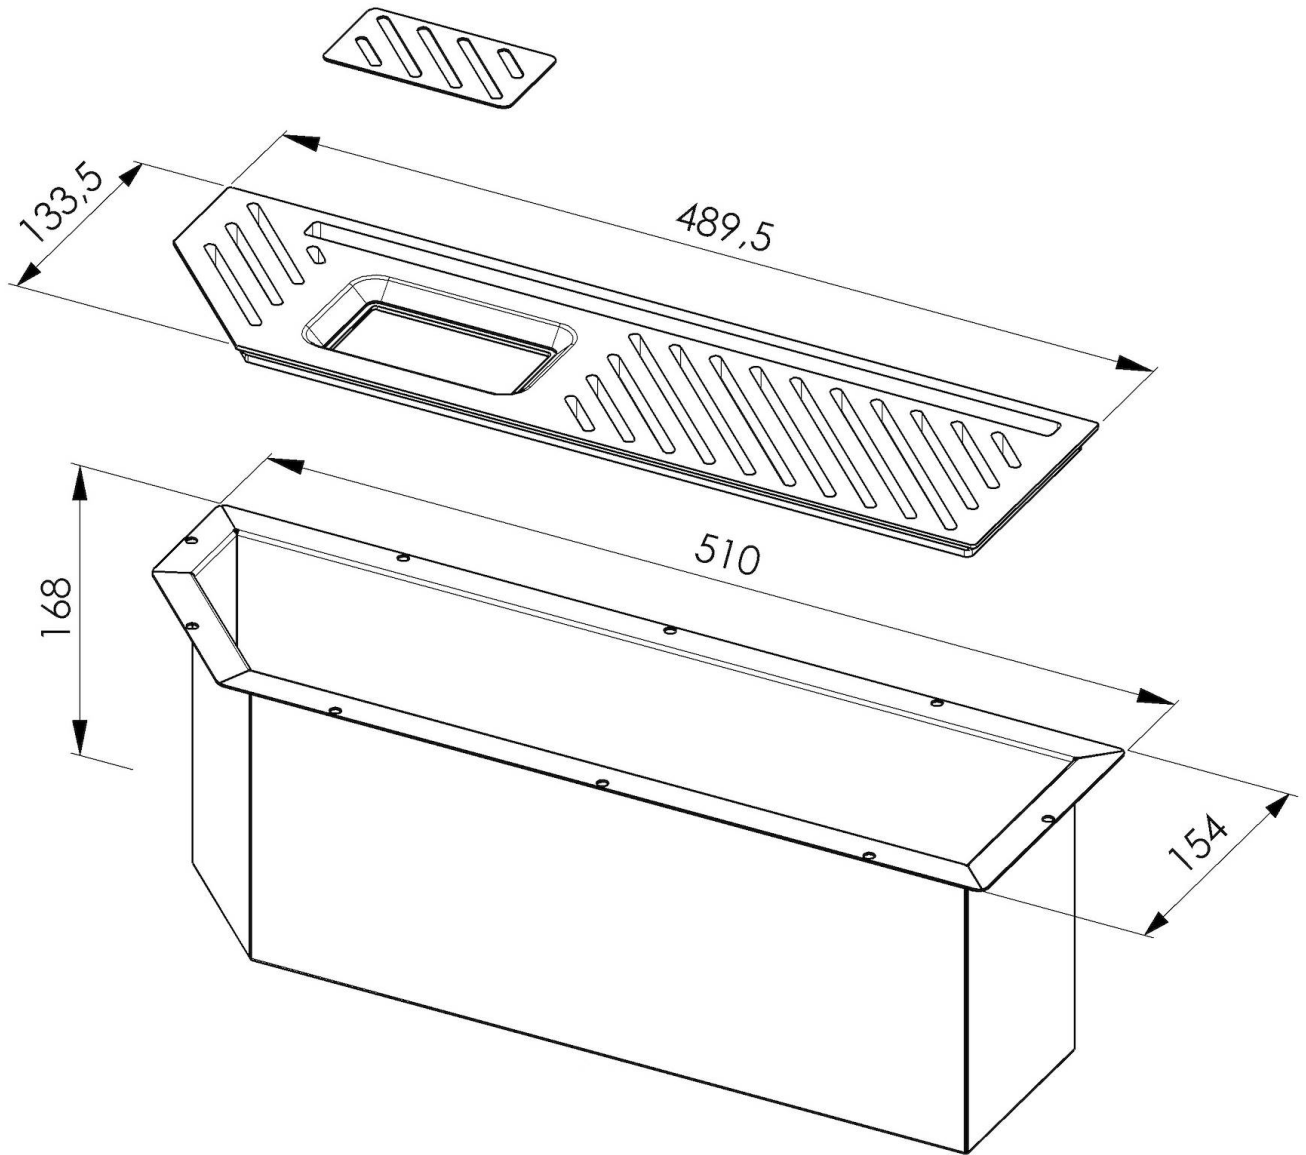

Brossée Foster

Base

120 cm

Dimensions extérieures

510 x 154 mm

Dimensions intérieures

470 x 114 mm

Largeur 51 cm

---

Trou d'encastrement Voir fiche technique de l'évier

---

Équipement standard Crochets de fixation, vidange, emballage en boîte

---

Vidange Vidange de 1¼"

---

## DESSINS TECHNIQUES

8100 005

1 x Supporto black / 1 x Black support  
1 x Piastrina AISI 304 / 1 x AISI 304 plate